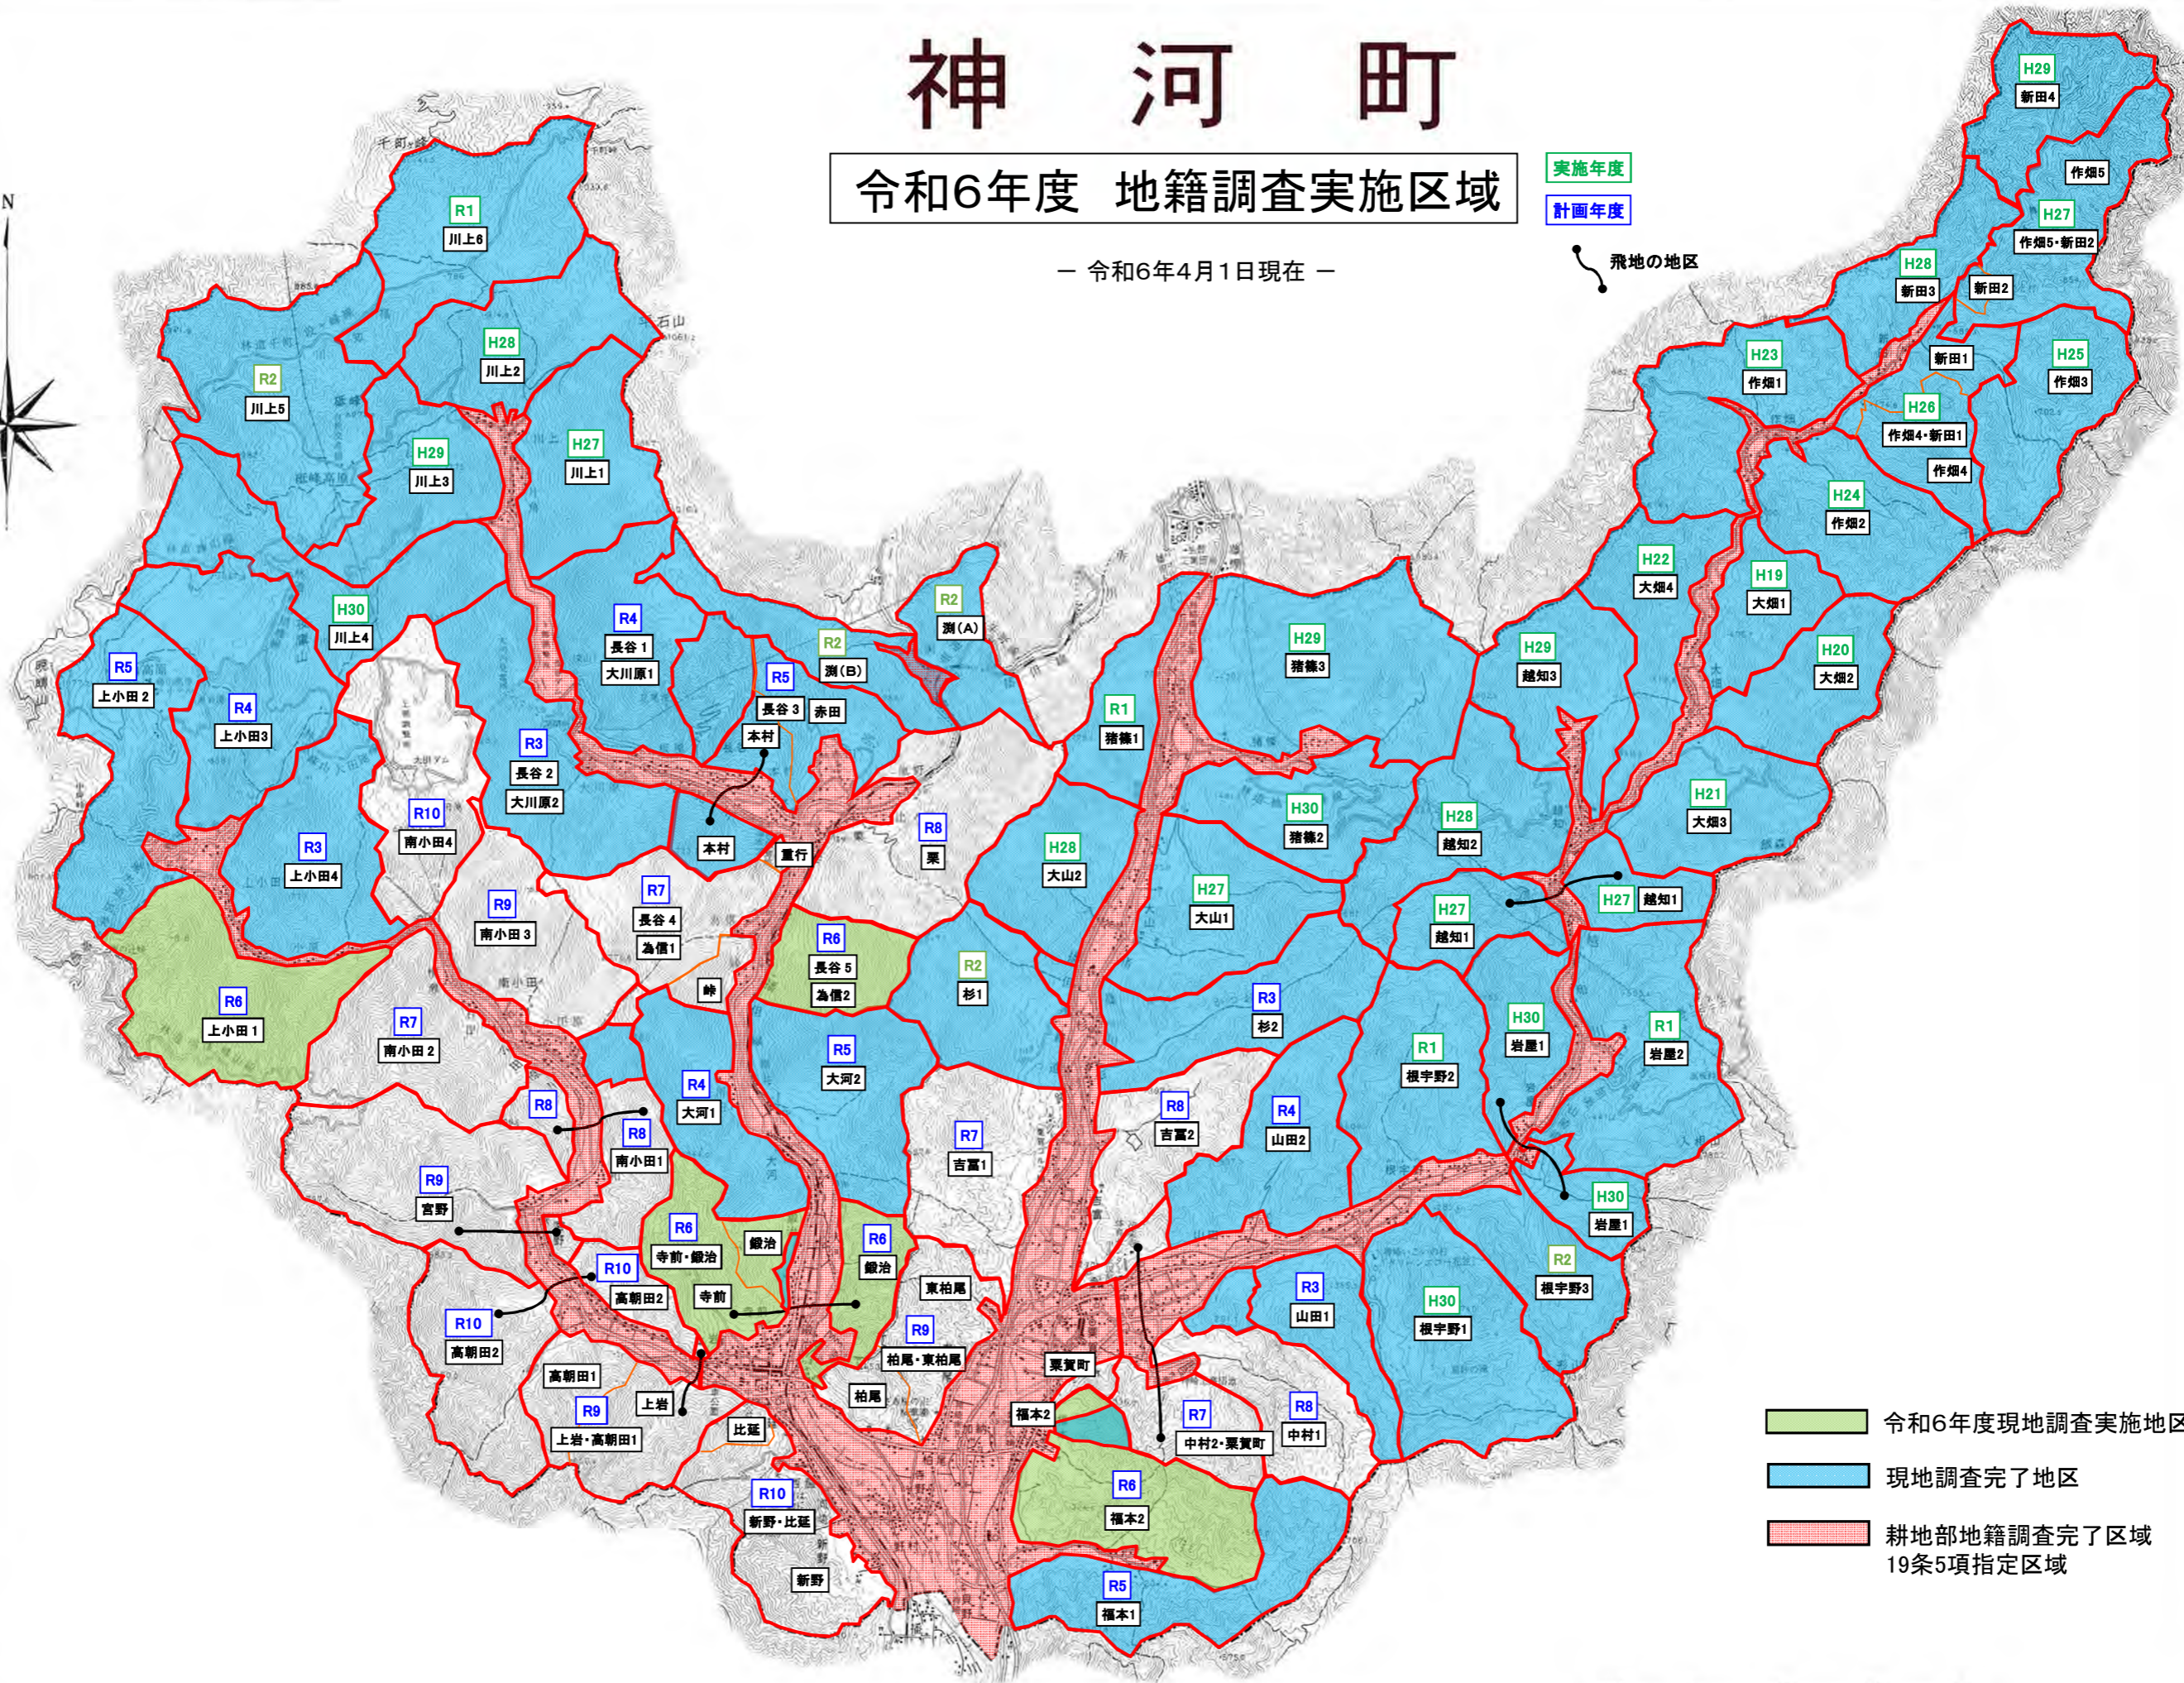

神河町

令和6年度 地籍調査実施区域

— 令和6年4月1日現在 —

実施年度
計画年度

飛地の地区

- 令和6年度現地調査実施地区
- 現地調査完了地区
- 耕地部地籍調査完了区域
19条5項指定区域

0 1000 2000 3000